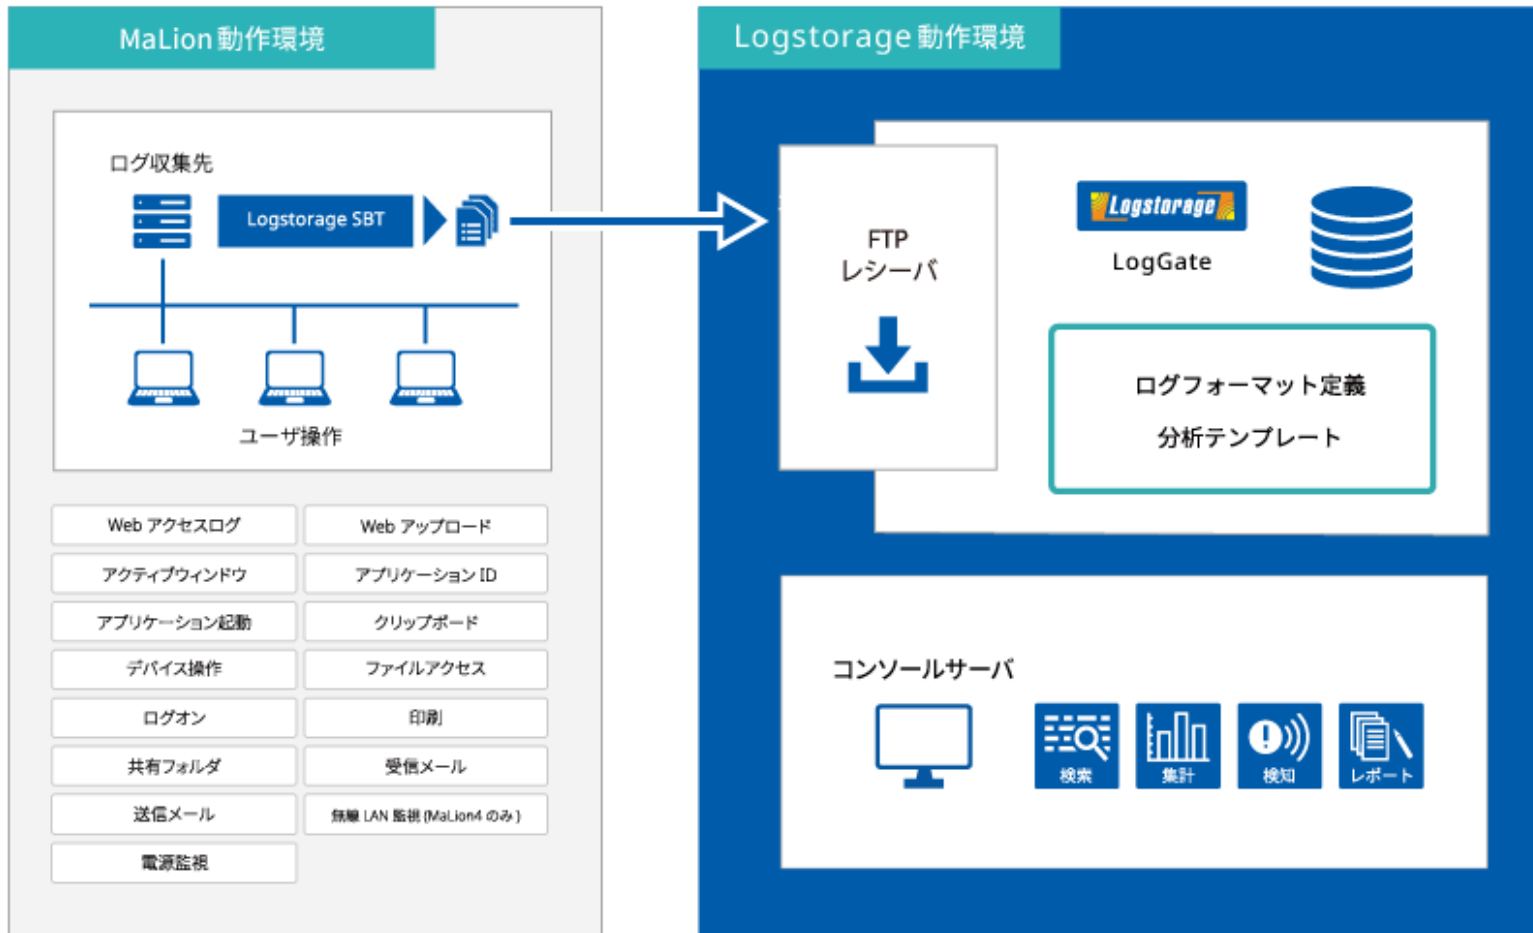

「アップデートでログの保管先が変わった」

「出力されるログの内容が変わった」

「保管するログのサイズが増えた」

「仕様変更でログの種類が増えた」

「独自の収集プログラムが仕様変更で作り直し」

技術者のリソースが
ログ管理に取られすぎる

パッケージ内容

Logstorage 連携パックには、専用のログ収集モジュール・ログフォーマット定義ファイル・分析テンプレートが含まれます。

ログ収集モジュール

製品ごとにログの出力方法や出力先は異なります。各製品のログにあわせたログ収集モジュールをご用意しております。

※製品によっては収集モジュールが不要の場合もございます。その場合、パッケージに含まれませんので、ご了承ください。

ログフォーマット定義ファイル

連携している製品のログフォーマット（並び順や表示の仕方）を分析し、ログを項目ごとに抽出します。

ログフォーマット定義とは？

分析テンプレート

各製品から出力される多数のログの中から、どのログを検索すればよいのか・何を集計したらよいのか・どんなレポートを出力すればよいのか、ログ分析をサポートする分析テンプレートをご提供いたします。

システム構成

検索テンプレート一覧

Logstorage MaLion 連携パック の検索テンプレートは以下の通りです。

検索条件テンプレート名
Webアクセス監視
Webアップロード監視
アクティブウィンドウ監視
アプリケーションID監視
アプリケーション起動監視
クリップボード監視
デバイス監視
ファイルアクセス監視
ログオン監視
共有フォルダー監視
印刷監視
受信メール監視
無線LAN監視
送信メール監視
電源監視