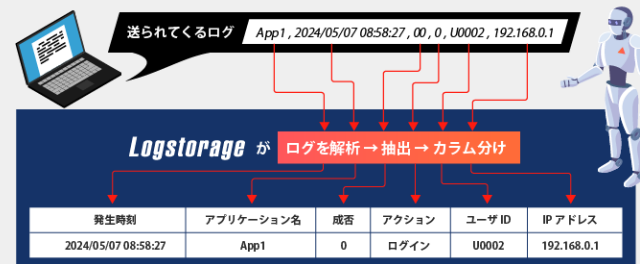

ログ収集モジュール

製品ごとにログの出力方法や出力先は異なります。各製品のログにあわせたログ収集モジュールをご用意しております。

※製品によっては収集モジュールが不要の場合もございます。その場合、パッケージに含まれませんので、ご了承ください。

ログフォーマット定義ファイル

連携している製品のログフォーマット（並び順や表示の仕方）を分析し、ログを項目ごとに抽出します。

ログフォーマット定義とは？

分析テンプレート

各製品から出力される多数のログの中から、どのログを検索すればよいのか・何を集計したらよいのか・どんなレポートを出力すればよいのか、ログ分析をサポートする分析テンプレートをご提供いたします。

システム構成

検索テンプレート一覧

Logstorage MaLion 連携パック の検索テンプレートは以下の通りです。

検索条件テンプレート名
Webアクセス監視
Webアップロード監視
アクティブウィンドウ監視
アプリケーションID監視
アプリケーション起動監視
クリップボード監視
デバイス監視
ファイルアクセス監視
ログオン監視
共有フォルダー監視
印刷監視
受信メール監視
無線LAN監視
送信メール監視
電源監視